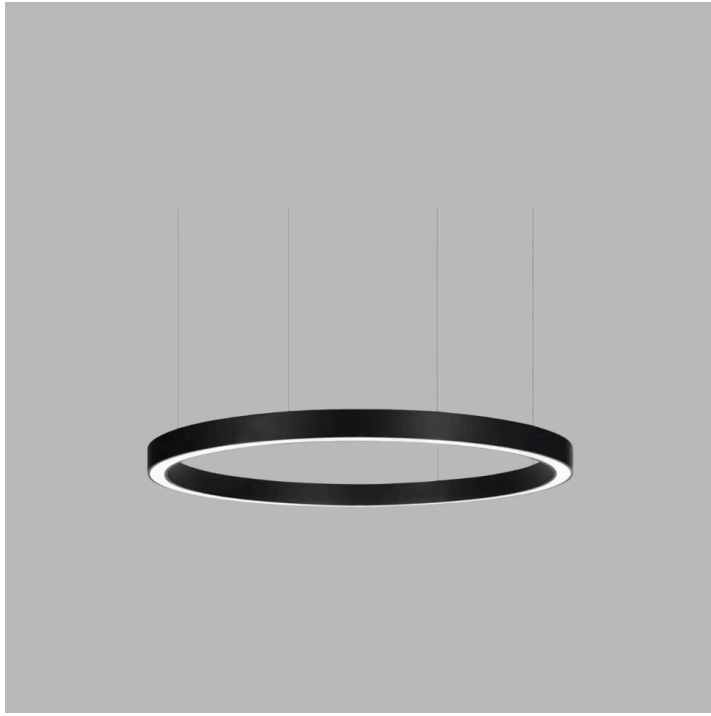

## SPACE

ARCHITECTURAL LINEAR LUMINAIRES

VAR01 6660A SS30

VAR01 6660A SS40

VAR01 6660A SS60

## MECHANICAL SPECS / MEKANİK ÖZELLİKLER

<b>Application Areas</b> Uygulama Alanları	Sales room - Residential areas - Hospital - Commercial building
<b>Luminaire Type</b> Ürün Tipi	LED Architectural Pendant
<b>Luminaire Body</b> Ürün Gövdesi	Luminaire body DKP steel. Electrostatic powder coating
<b>Luminaire Diffuser</b> Ürün Difüzörü	Opal diffuser
<b>Luminaire Colour</b> Ürün Gövde Rengi	S : Ral 9005 Jet black / B : Ral 9016 Traffic White / G : Ral 9006 Grey
<b>Ingress Protection (IP) Rating</b> IP Sınıfı	IP40
<b>Impact Resistance (IK) Rating</b> IK Sınıfı	IK02